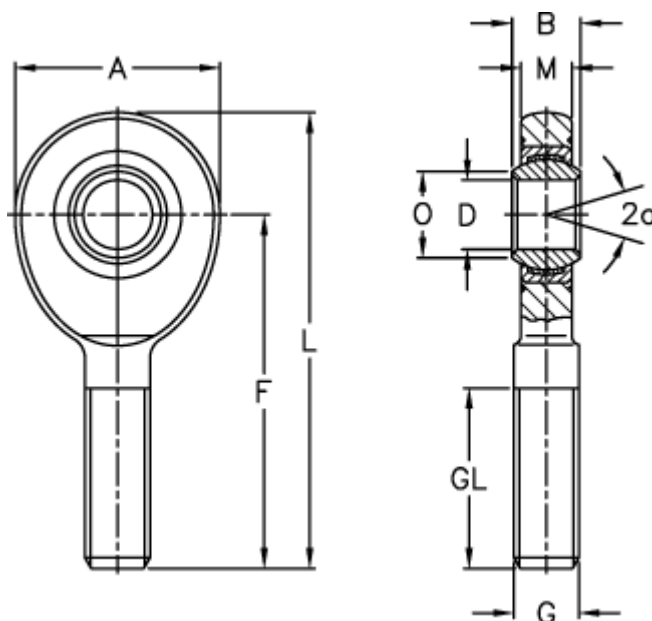

Varenummer: 03489010

Beskrivelse: Fluro Ledhoved EAL 10D-NIRO

Mål

A	= 28	L	= 62
a (grader)	= 12	M	= 7
B	= 9	O	= 13.2
D	= 10	Statisk træk kN	= 11.6
Dynamisk træk kN	= 10	Vægt	= 50
F	= 48		
g	= M10		
GL	= 26		